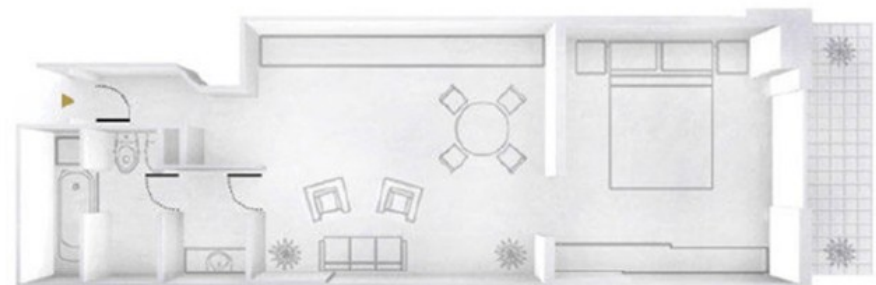

Con Jacuzzi

FEIR'S PARK
HOTEL & ROOFTOP

ESMERALDA 1366 - C1007 ABT - BUENOS AIRES - ARGENTINA - TEL: (54-11) 4131-1900
E-mail: feirspark@feirspark.com.ar // Web-page: www.feirspark.com.ar