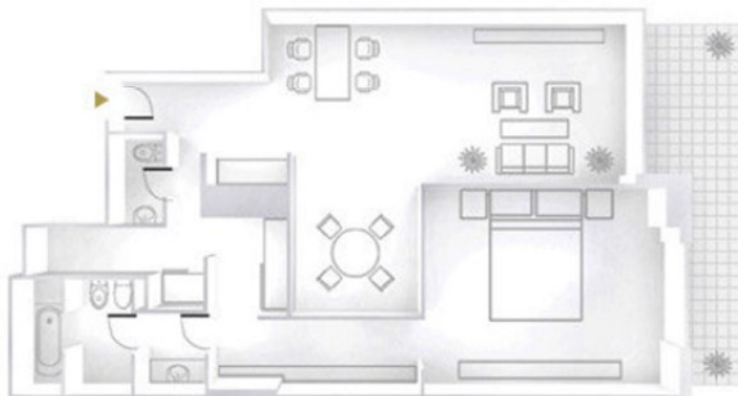

# NUESTRAS SUITES

Todas nuestras Suites son sumamente espaciosas y tienen las siguientes características:

- ◊ Doble Vidrio en ventanas
- ◊ Escritorio
- ◊ Caja de seguridad espaciosa
- ◊ Minibar
- ◊ Aire acondicionado Frío / Calor
- ◊ Teléfono con contestador automático
- ◊ Área con sillón y mesa
- ◊ Baño totalmente equipado
- ◊ Wifi sin cargo
- ◊ TV por cable
- ◊ Radio reloj - alarma
- ◊ Jacuzzi (en Suite Premier Superior y Presidencial)

# NUESTRAS SUITES

SUITE PREMIERE (50 MTS2)

SUITE PREMIERE SUPERIOR (60 MTS2)

Con Jacuzzi

**FEIR'S PARK**  
HOTEL & ROOFTOP

ESMERALDA 1366 - C1007 ABT - BUENOS AIRES - ARGENTINA - TEL: (54-11) 4131-1900  
E-mail: feirspark@feirspark.com.ar // Web-page: www.feirspark.com.ar

# NUESTRAS SUITES

SUITE PRESIDENCIAL (100 MTS2)

Con Jacuzzi

SUITE IMPERIAL (300 MTS2)

3 dormitorios en Suite (con jacuzzi)

**FEIR'S PARK**  
HOTEL & ROOFTOP

ESMERALDA 1366 - C1007 ABT - BUENOS AIRES - ARGENTINA - TEL: (54-11) 4131-1900  
E-mail: feirspark@feirspark.com.ar // Web-page: www.feirspark.com.ar