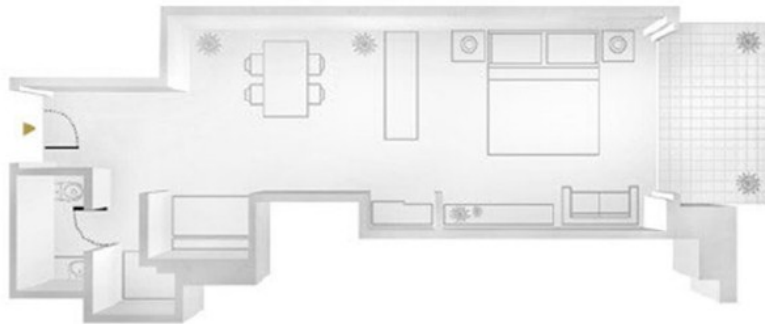

# NUESTRAS SUITES

Todas nuestras Suites son sumamente espaciosas y tienen las siguientes características:

- ◊ Doble Vidrio en ventanas
- ◊ Escritorio
- ◊ Caja de seguridad espaciosa
- ◊ Minibar
- ◊ Aire acondicionado Frío / Calor
- ◊ Teléfono con contestador automático
- ◊ Área con sillón y mesa
- ◊ Baño totalmente equipado
- ◊ Wifi sin cargo
- ◊ TV por cable
- ◊ Radio reloj - alarma
- ◊ Jacuzzi (en Suite Premier Superior y Presidencial)

# NUESTRAS SUITES

SUITE STUDIO (35 MTS2)

SUITE EXECUTIVE (40 MTS2)

**FEIR'S PARK**  
HOTEL & ROOFTOP

ESMERALDA 1366 - C1007 ABT - BUENOS AIRES - ARGENTINA - TEL: (54-11) 4131-1900  
E-mail: feirspark@feirspark.com.ar // Web-page: www.feirspark.com.ar